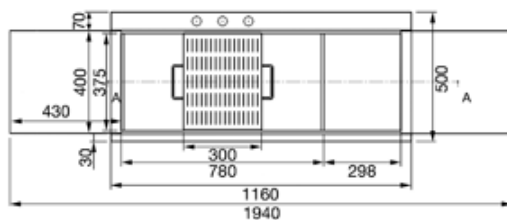

LQVN116S

116 CM DUBBEL VASK I ROSTFRITT STÅL
MED SVARTA GLASPLATTOR
EXTRA LÅG PROFIL MED AVRINNINGSBÄNK

2 förskjutningsbara plattor i glas/grafit 36x37,5 cm

Vaskens djup: 2 x 245 mm
Mått för vask: 350 x 400 mm
Avrinning: 2 x 3,5 "

LQVN116S

116 CM DUBBEL VASK I ROSTFRI TT STÅL
MED SVARTA GLASPLATTOR
EXTRA LÅG PROFIL MED AVRINNINGSBÄNK

SMEG SVERIGE AB
Dockplatsen 1
SE 211 19
MALMÖ
Tel: +46 (0) 40 669 54 90