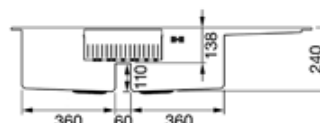

116 CM DUBBEL VASK I ROSTFRI TT STÅL
MED SVARTA GLASPLATTOR
EXTRA LÅG PROFIL MED AVRINNINGSBÄNK