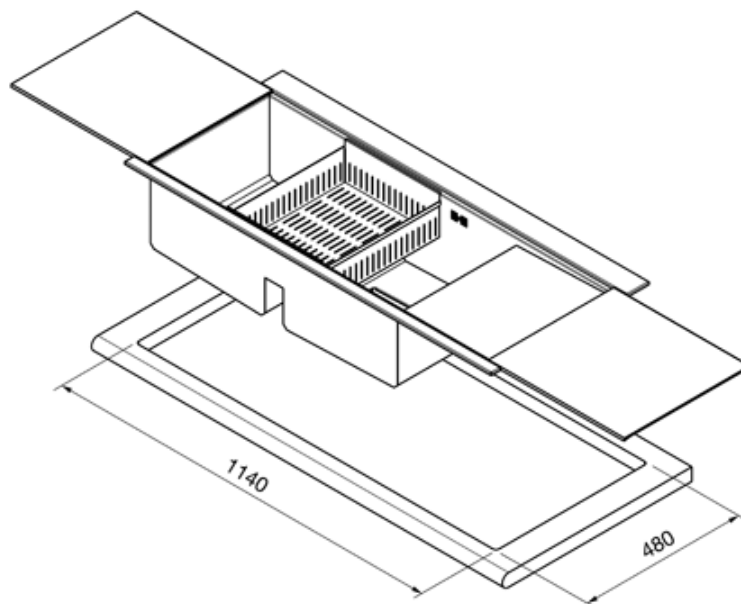

LQVN116S

116 CM DUBBEL VASK I ROSTFRITT STÅL
MED SVARTA GLASPLATTOR
EXTRA LÅG PROFIL MED AVRINNINGSBÄNK

2 förskjutningsbara plattor i glas/grafit 36x37,5 cm

Vaskens djup: 2 x 245 mm
Mått för vask: 350 x 400 mm
Avrinning: 2 x 3,5 "

STANDARDTILLBEHÖR:
bräddavlopp, korgventil, packningar,
fästklämmor, vattenlås för diskmaskin

Finns med avrinningsbänk till höger eller vänster.

VERSIONER

- LQVS116S - Plattor i silverglas
- LQVA116S - Plattor i antracit

LQVN116S

116 CM DUBBEL VASK I ROSTFRI TT STÅL
MED SVARTA GLASPLATTOR
EXTRA LÅG PROFIL MED AVRINNINGSBÄNK

SMEG SVERIGE AB
Dockplatsen 1
SE 211 19
MALMÖ
Tel: +46 (0) 40 669 54 90